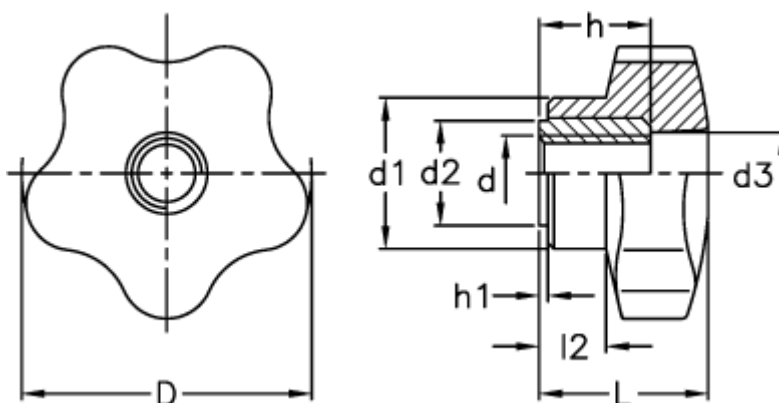

Varenummer: 2302067601
Beskrivelse: E+G Stjernegreb
VC.254/50 B-M10

Mål

D = 50
d1 = 25
d2 = 16
d3 = 13
d 6H = M10
h = 22
h1 = 1.5
L = 34

l2 = 15